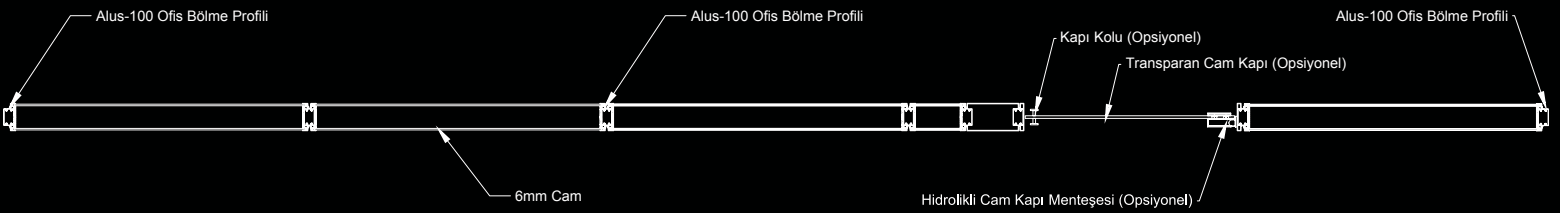

ALUS-100 OFFICE PARTITION SYSTEM

- Installed with pre-built modules on the body which is formed by gathering different profiles.
- Easy to install at location, as the glass is installed at the module manufacturing stage.
- Installed as double-glass.
- Glass of 6mm thickness can be applied.
- Acoustics is maintained thanks to double-glass application. Venetian blinds can be applied if requested.
- Applications of wooden door, aluminium case glass door, transparent glass door, etc. are available.