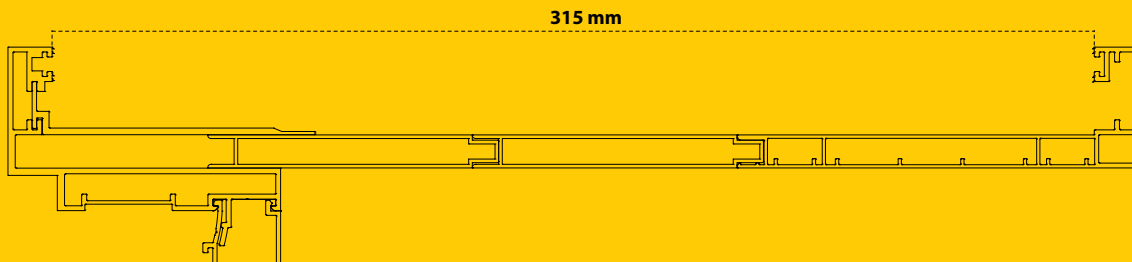

HAREKETLİ KASA SİSTEMİ ÖZELLİKLERİ

- İlave adaptör kullanmadan duvar kalınlığı 10cm'den - 16cm'e kadar açılabilme özelliği vardır. Bu sayede farklı duvar kalınlıklarına göre yerinde adapte olabilir.
- İlave adaptörler sayesinde istenilen duvar kalınlığına kadar uygulanabilir.
- Pervaz üzerine yapılan işlem ile 8cm duvar kalınlığına kadar daraltılabilir.
- İstenen Ral renginde boyatılabilir.
- Farklı kapı kanatları kullanılabilir. (Transparan Cam Kanat, Çerçevesiz Cam Kanat, Ahşap Kanat, Alüminyum Dolu Panelli Kanat, Çarpma Kapı Kanadı)
- İmalat ve montaj kolaylığı sağlar.
- Kapı binisi olarak da kullanılan çıtalar sayesinde montaj vidaları gizlenir.
- Geniş kullanım alanına sahiptir. (Hastaneler, Oteller, Bina Giriş Kapıları, Daire Giriş Kapıları, İç Mekan Kapıları vb.)
- Farklı aksesuar seçimlerine uygundur.
- Çift kanat kapı uygulamasına uygundur.