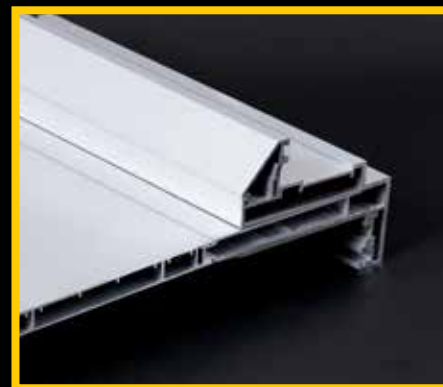

MOVING CASE SYSTEM FEATURES

- Can be widened from 10cm to 16cm wall thickness without using additional adaptors, thus it can adapt to varying wall thicknesses.
- With additional adaptors, it can be applied to the requested wall thickness.
- With a process applied on the sill, it can be narrowed down to 8cm wall thickness.
- It can be painted in the requested RAL colour.
- Different door leafs can be used. (Transparent Glass Leaf, Framed Glass Leaf, Wooden Leaf, Aluminium Full Panelled Leaf, Swinging Door Leaf)
- Easy to manufacture and install.
- Door handle beads cover the installation screws.
- It has a wide area of usage (Hospitals, Hotels, Building Entrances, Flat Entrances, Indoors, etc.)
- Suitable for different accessory choices.
- Double wing doors are suitable for the application.

ХАРАКТЕРИСТИКИ ТЕЛЕСКОПИЧЕСКОЙ РАЗДВИЖНОЙ СИСТЕМЫ

- Без использования дополнительных адаптеров могут устанавливаться на стены толщиной от 10 см до 16 см. Благодаря этому могут быть адаптированы под различную толщину стен непосредственно на месте.
- Посредством дополнительных адаптеров могут устанавливаться на стены любой толщины.
- Путем установки на молдинг система может быть сужена до толщины стены 8 см.
- Может быть произведена окраска в любой цвет RAL.
- Могут быть использованы различные дверные полотна. (прозрачные стеклянные полотна, стеклянные полотна с окантовкой, деревянные полотна, алюминиевые полотна с наполнителем, распашные дверные полотна)
- Обеспечивают простоту изготовления и монтажа.
- Благодаря накладкам, используемым также в качестве притворов двери, крепежные винты оказываются скрытыми.
- Широкая область применения (больницы, гостиницы, входные двери зданий, квартирные входные двери, межкомнатные двери и т.п.)