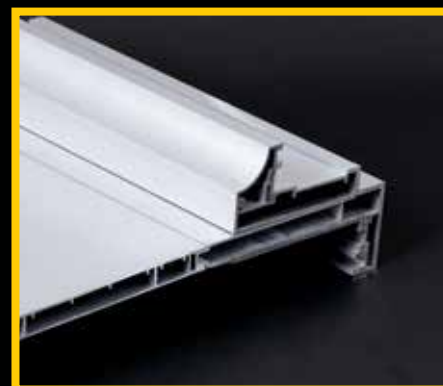

MOVING CASE SYSTEM FEATURES

- Can be widened from 10cm to 16cm wall thickness without using additional adaptors, thus it can adapt to varying wall thicknesses.
- With additional adaptors, it can be applied to the requested wall thickness.
- With a process applied on the sill, it can be narrowed down to 8cm wall thickness.
- It can be painted in the requested RAL colour.
- Different door leafs can be used. (Transparent Glass Leaf, Framed Glass Leaf, Wooden Leaf, Aluminium Full Panelled Leaf, Swinging Door Leaf)
- Easy to manufacture and install.
- Door handle beads cover the installation screws.
- It has a wide area of usage (Hospitals, Hotels, Building Entrances, Flat Entrances, Indoors, etc.)
- Suitable for different accessory choices.
- Double wing doors are suitable for the application.

ХАРАКТЕРИСТИКИ ТЕЛЕСКОПИЧЕСКОЙ РАЗДВИЖНОЙ СИСТЕМЫ

- Без использования дополнительных адаптеров могут устанавливаться на стены толщиной от 10 см до 16 см. Благодаря этому могут быть адаптированы под различную толщину стен непосредственно на месте.
- Посредством дополнительных адаптеров могут устанавливаться на стены любой толщины.
- Путем установки на молдинг система может быть сужена до толщины стены 8 см.
- Может быть произведена окраска в любой цвет RAL.
- Могут быть использованы различные дверные полотна. (прозрачные стеклянные полотна, стеклянные полотна с окантовкой, деревянные полотна, алюминиевые полотна с наполнителем, распашные дверные полотна)
- Обеспечивают простоту изготовления и монтажа.
- Благодаря накладкам, используемым также в качестве притворов двери, крепежные винты оказываются скрытыми.
- Широкая область применения (больницы, гостиницы, входные двери зданий, квартирные входные двери, межкомнатные двери и т.п.)