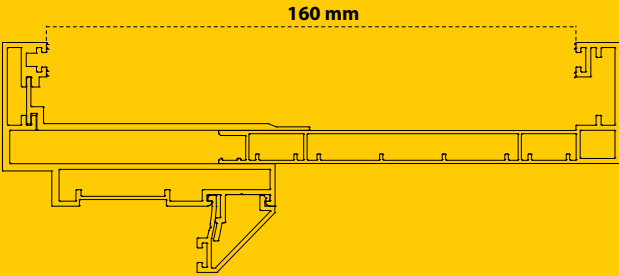

HAREKETLİ KASA SİSTEMİ ÖZELLİKLERİ

- İlave adaptör kullanmadan duvar kalınlığı 10cm'den - 16cm'e kadar açılabilme özelliği vardır. Bu sayede farklı duvar kalınlıklarına göre yerinde adapte olabilir.
- İlave adaptörler sayesinde istenilen duvar kalınlığına kadar uygulanabilir.
- Pervaz üzerine yapılan işlem ile 8cm duvar kalınlığına kadar daraltılabilir.
- İstenen Ral renginde boyatılabilir.
- Farklı kapı kanatları kullanılabilir. (Transparan Cam Kanat, Çerçevesiz Cam Kanat, Ahşap Kanat, Alüminyum Dolu Panelli Kanat, Çarpma Kapı Kanadı)
- İmalat ve montaj kolaylığı sağlar.
- Kapı binisi olarak da kullanılan çıtalar sayesinde montaj vidaları gizlenir.
- Geniş kullanım alanına sahiptir. (Hastaneler, Oteller, Bina Giriş Kapıları, Daire Giriş Kapıları, İç Mekan Kapıları vb.)
- Farklı aksesuar seçimlerine uygundur.
- Çift kanat kapı uygulamasına uygundur.