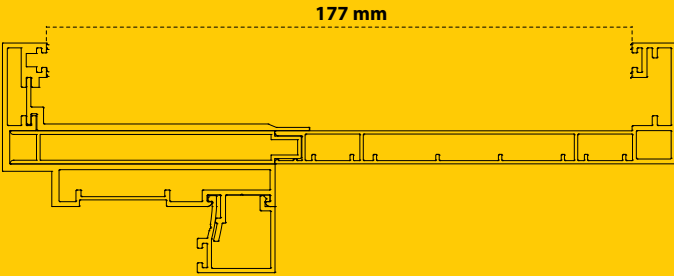

HAREKETLİ KASA SİSTEMİ ÖZELLİKLERİ

- İlave adaptör kullanmadan duvar kalınlığı 10cm'den - 16cm'e kadar açılabilme özelliği vardır. Bu sayede farklı duvar kalınlıklarına göre yerinde adapte olabilir.
- İlave adaptörler sayesinde istenilen duvar kalınlığına kadar uygulanabilir.
- Pervaz üzerine yapılan işlem ile 8cm duvar kalınlığına kadar daraltılabilir.
- İstenen Ral renginde boyatılabilir.
- Farklı kapı kanatları kullanılabilir. (Transparan Cam Kanat, Çerçevesiz Cam Kanat, Ahşap Kanat, Alüminyum Dolu Panelli Kanat, Çarpma Kapı Kanadı)
- İmalat ve montaj kolaylığı sağlar.
- Kapı binisi olarak da kullanılan çıtalar sayesinde montaj vidaları gizlenir.
- Geniş kullanım alanına sahiptir. (Hastaneler, Oteller, Bina Giriş Kapıları, Daire Giriş Kapıları, İç Mekan Kapıları vb.)
- Farklı aksesuar seçimlerine uygundur.
- Çift kanat kapı uygulamasına uygundur.