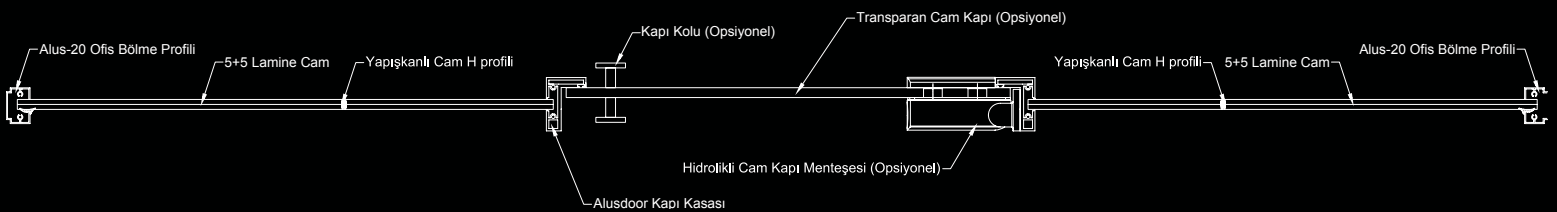

ALUS-20 OFFICE PARTITION SYSTEM

- Profile is of 24mm height, 26mm width.
- There is a 4mm joint gap underneath.
- Glass of 10mm or 8mm thickness can be applied.
- Glass connections can be made as glass to glass or with pvc H profile.
- Applications of aluminium case glass door, aluminium case wooden door, aluminium case aluminium frame glass door, transparent glass door, etc. are available.